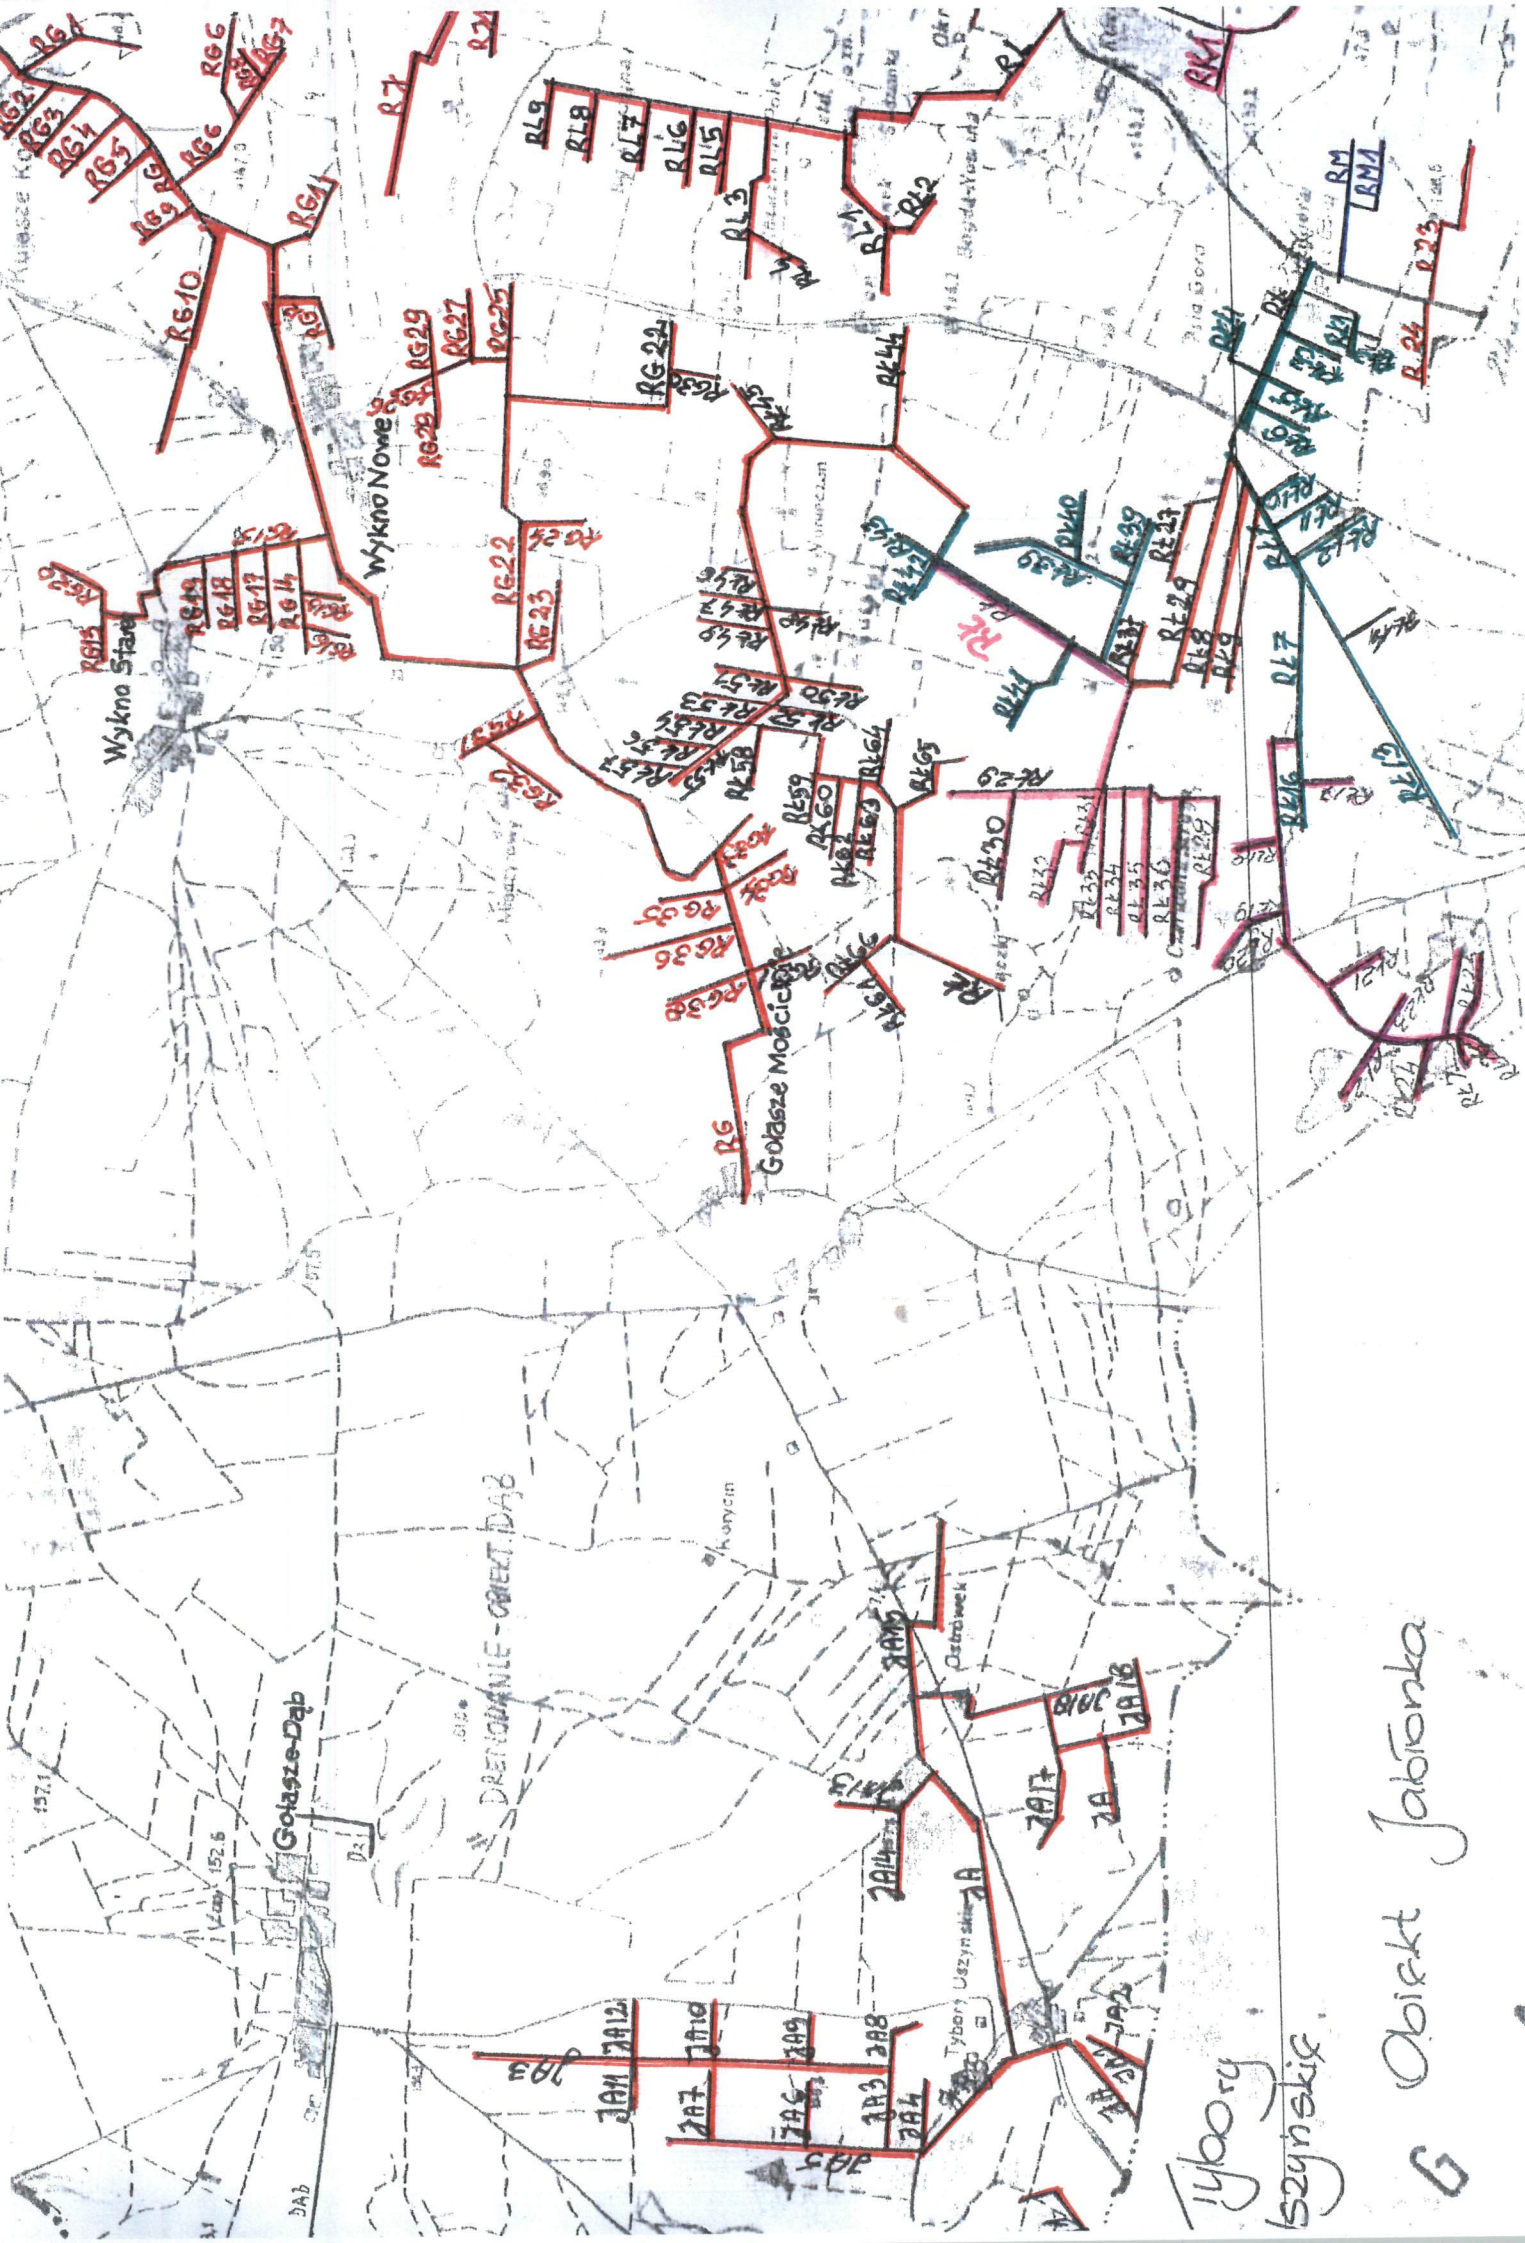

Wnory-Pisochy

Chojane-Fleki

Chojane-Gorzy

Pantonięta

Stankowięta

Sierocięta

Kalinowa Mowa

Kalinowa Starostka

RA1  
RA2  
RA3  
RA4  
RA5  
RA6  
RA7  
RA8  
RA9

SA11  
SA12  
SA13  
SA14  
SA15  
SA16  
SA17  
SA18  
SA19  
SA20  
SA21  
SA22  
SA23  
SA24  
SA25  
SA26  
SA27  
SA28  
SA29  
SA30  
SA31  
SA32  
SA33  
SA34  
SA35  
SA36

2200

2200

2200

2200

2200

2200

2200

2200

2200

Tybory  
szynskie  
Obiekt Jablonka  
G

G M I N A

Wrony Wypchy

Grodzkie Stare

Grodzkie

Grodzkie

RC