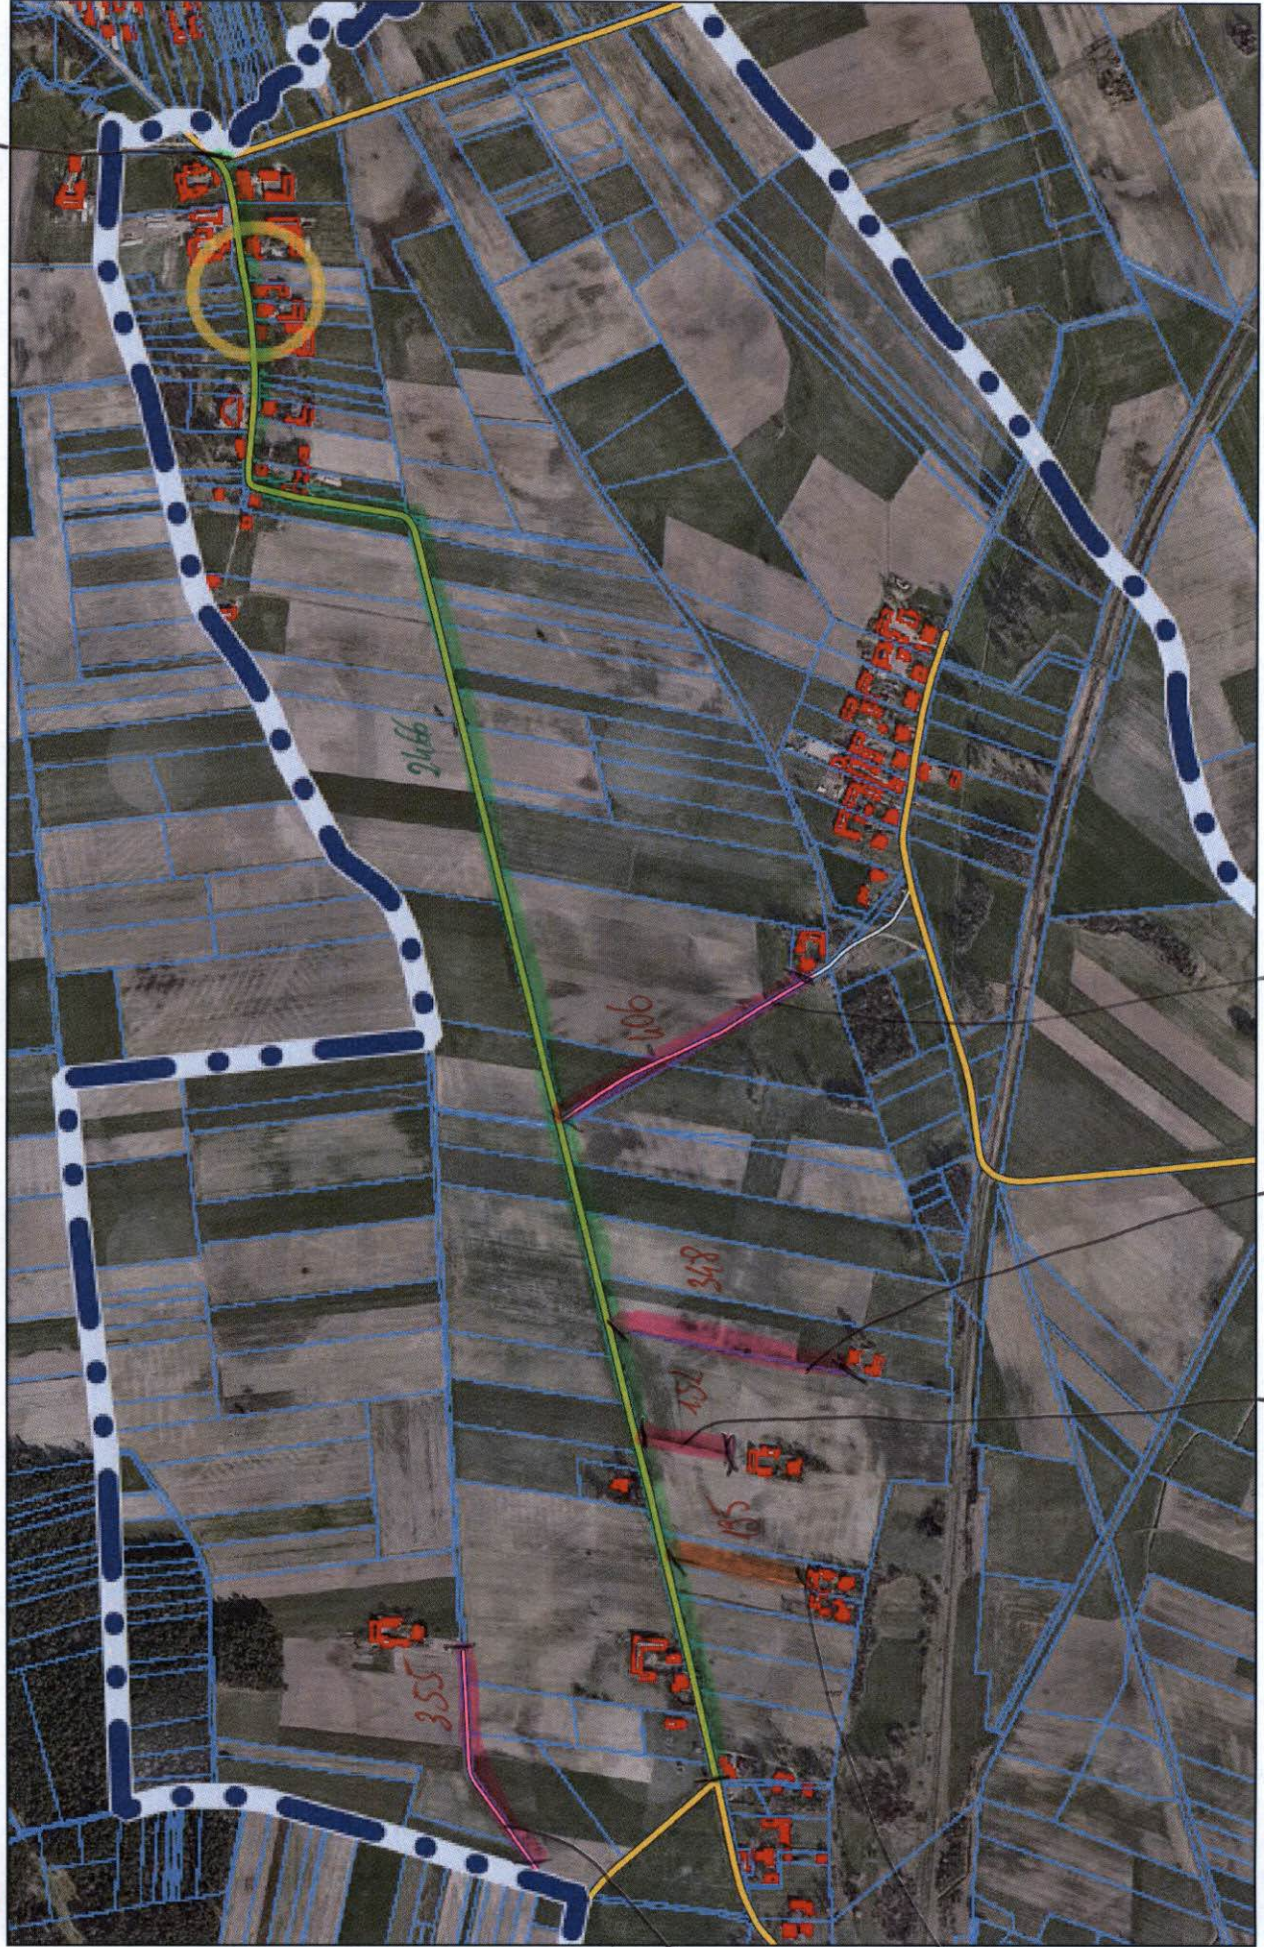

III część

Rejon III

**obejmujący drogi na terenie
miejscowości:**

**Kulesze Podlipne, Kulesze
Kościelne ul. Zacisze oraz
parkingi przy placu, Stypułki –
Giemzino, Wnory – Pażochy,
Wnory – Wiechy,
Leśniewo – Niedźwiedź**

Załącznik graficzny

Mapa 3

8,1 km

ksiazka

Kulesze Kościelne - System Informacji Przestrzennej
skala 1 : 10000

2466

Rejon III

Kulesze Kościelne - System Informacji Przestrzennej

skala 1 : 10000

382

Wolowe Druzy Peisichy

Kulesze Kościelne - System Informacji Przestrzennej
skala 1 : 10000

1815

Stypułki Górnice

Kulesze Kościelne - System Informacji Przestrzennej

skala 1 : 10000