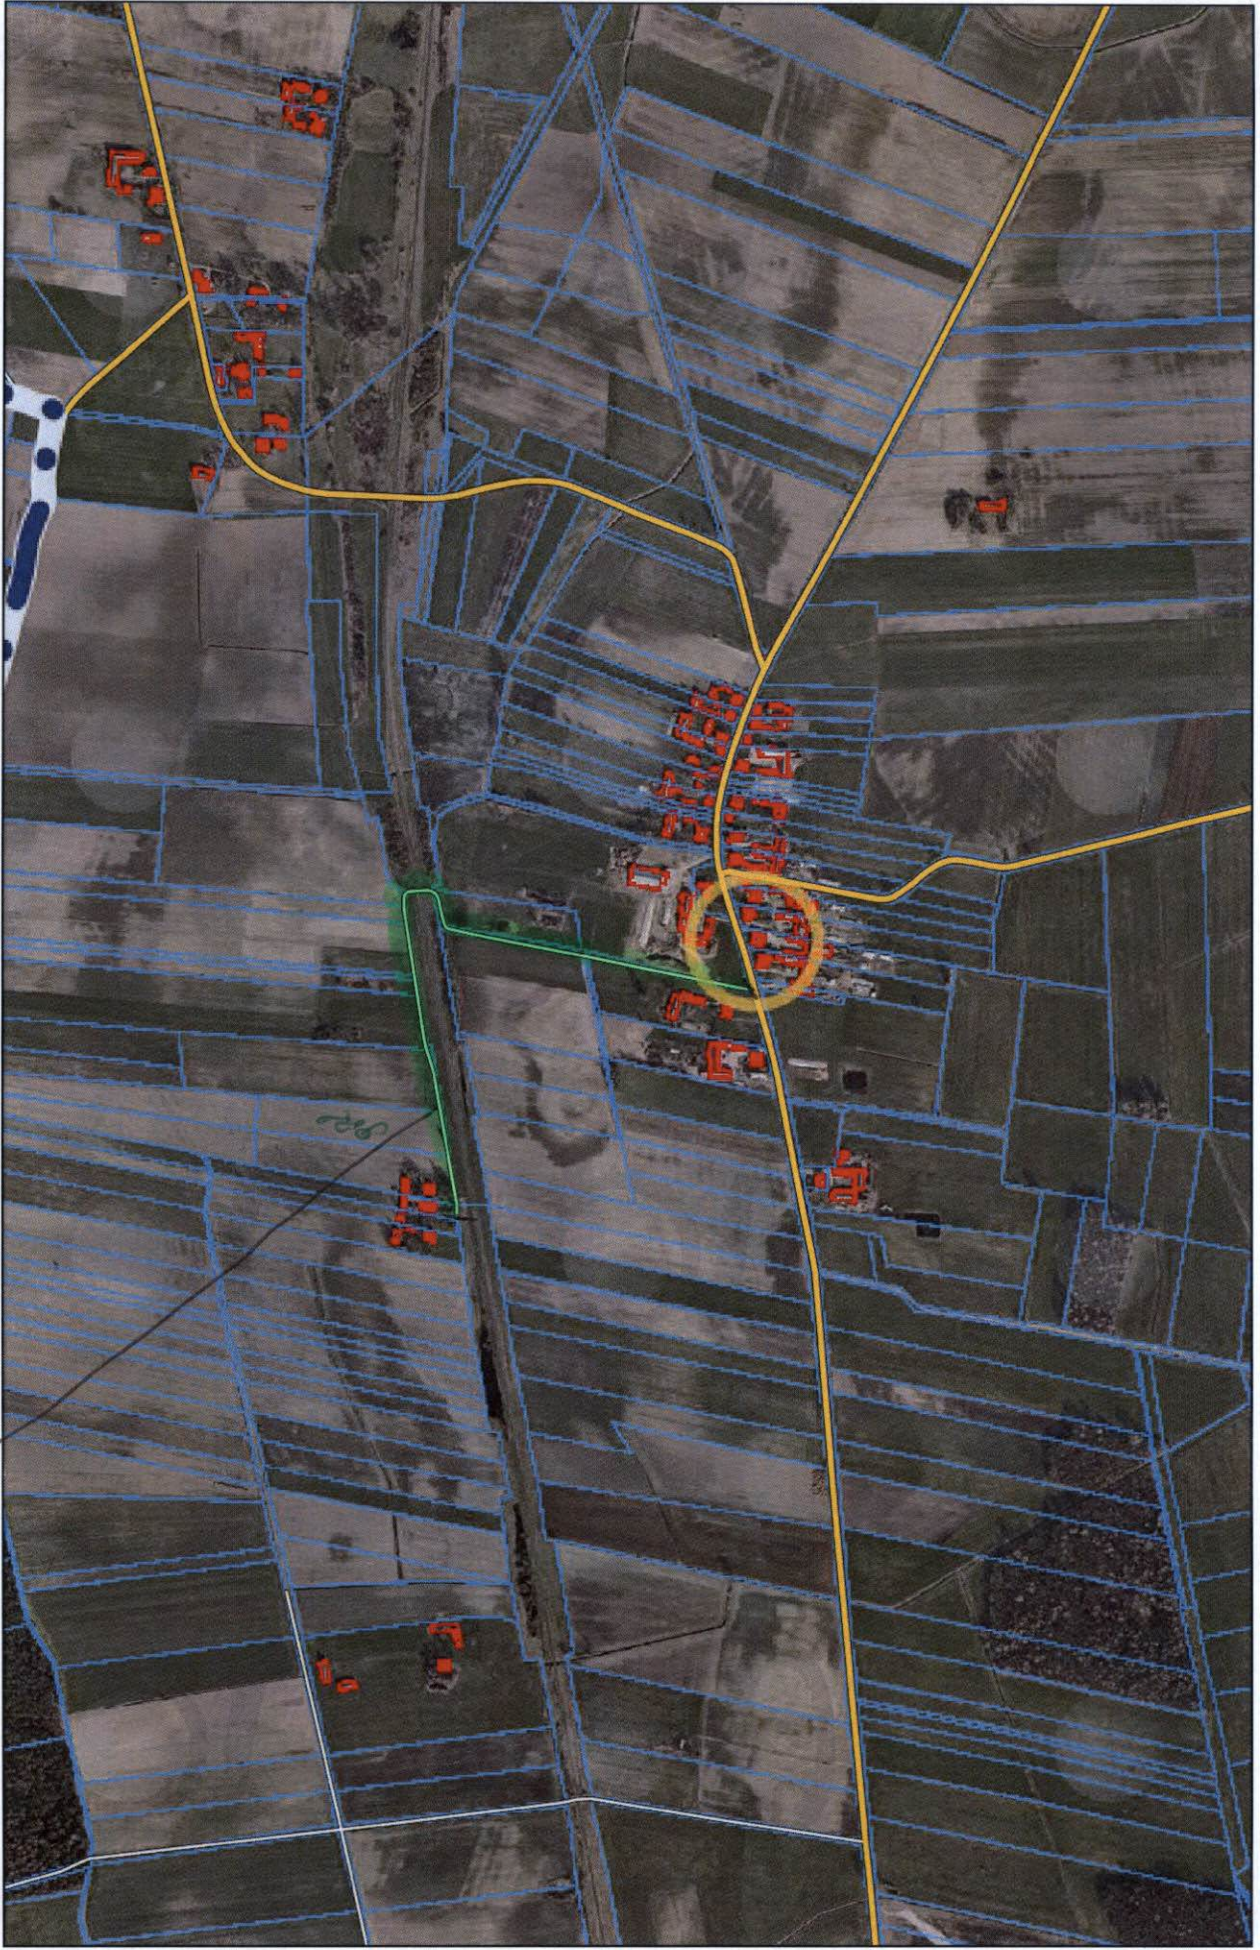

III część

Rejon III

**obejmujący drogi na terenie
miejscowości:**

**Kulesze Podlipne, Kulesze
Kościelne ul. Zacisze oraz
parkingi przy placu, Stypułki –
Giemzino, Wnory – Pażochy,
Wnory – Wiechy,
Leśniewo – Niedźwiedź**

Załącznik graficzny

Mapa 3

8,1 km

ksiazka

Kulesze Kościelne - System Informacji Przestrzennej
skala 1 : 10000

2466

Rejon III

Kulesze Kościelne - System Informacji Przestrzennej

skala 1 : 10000

382

Wolowe Druzy Peisichy

Kulesze Kościelne - System Informacji Przestrzennej
skala 1 : 10000

1815

Stypułki Górnice

Kulesze Kościelne - System Informacji Przestrzennej

skala 1 : 10000