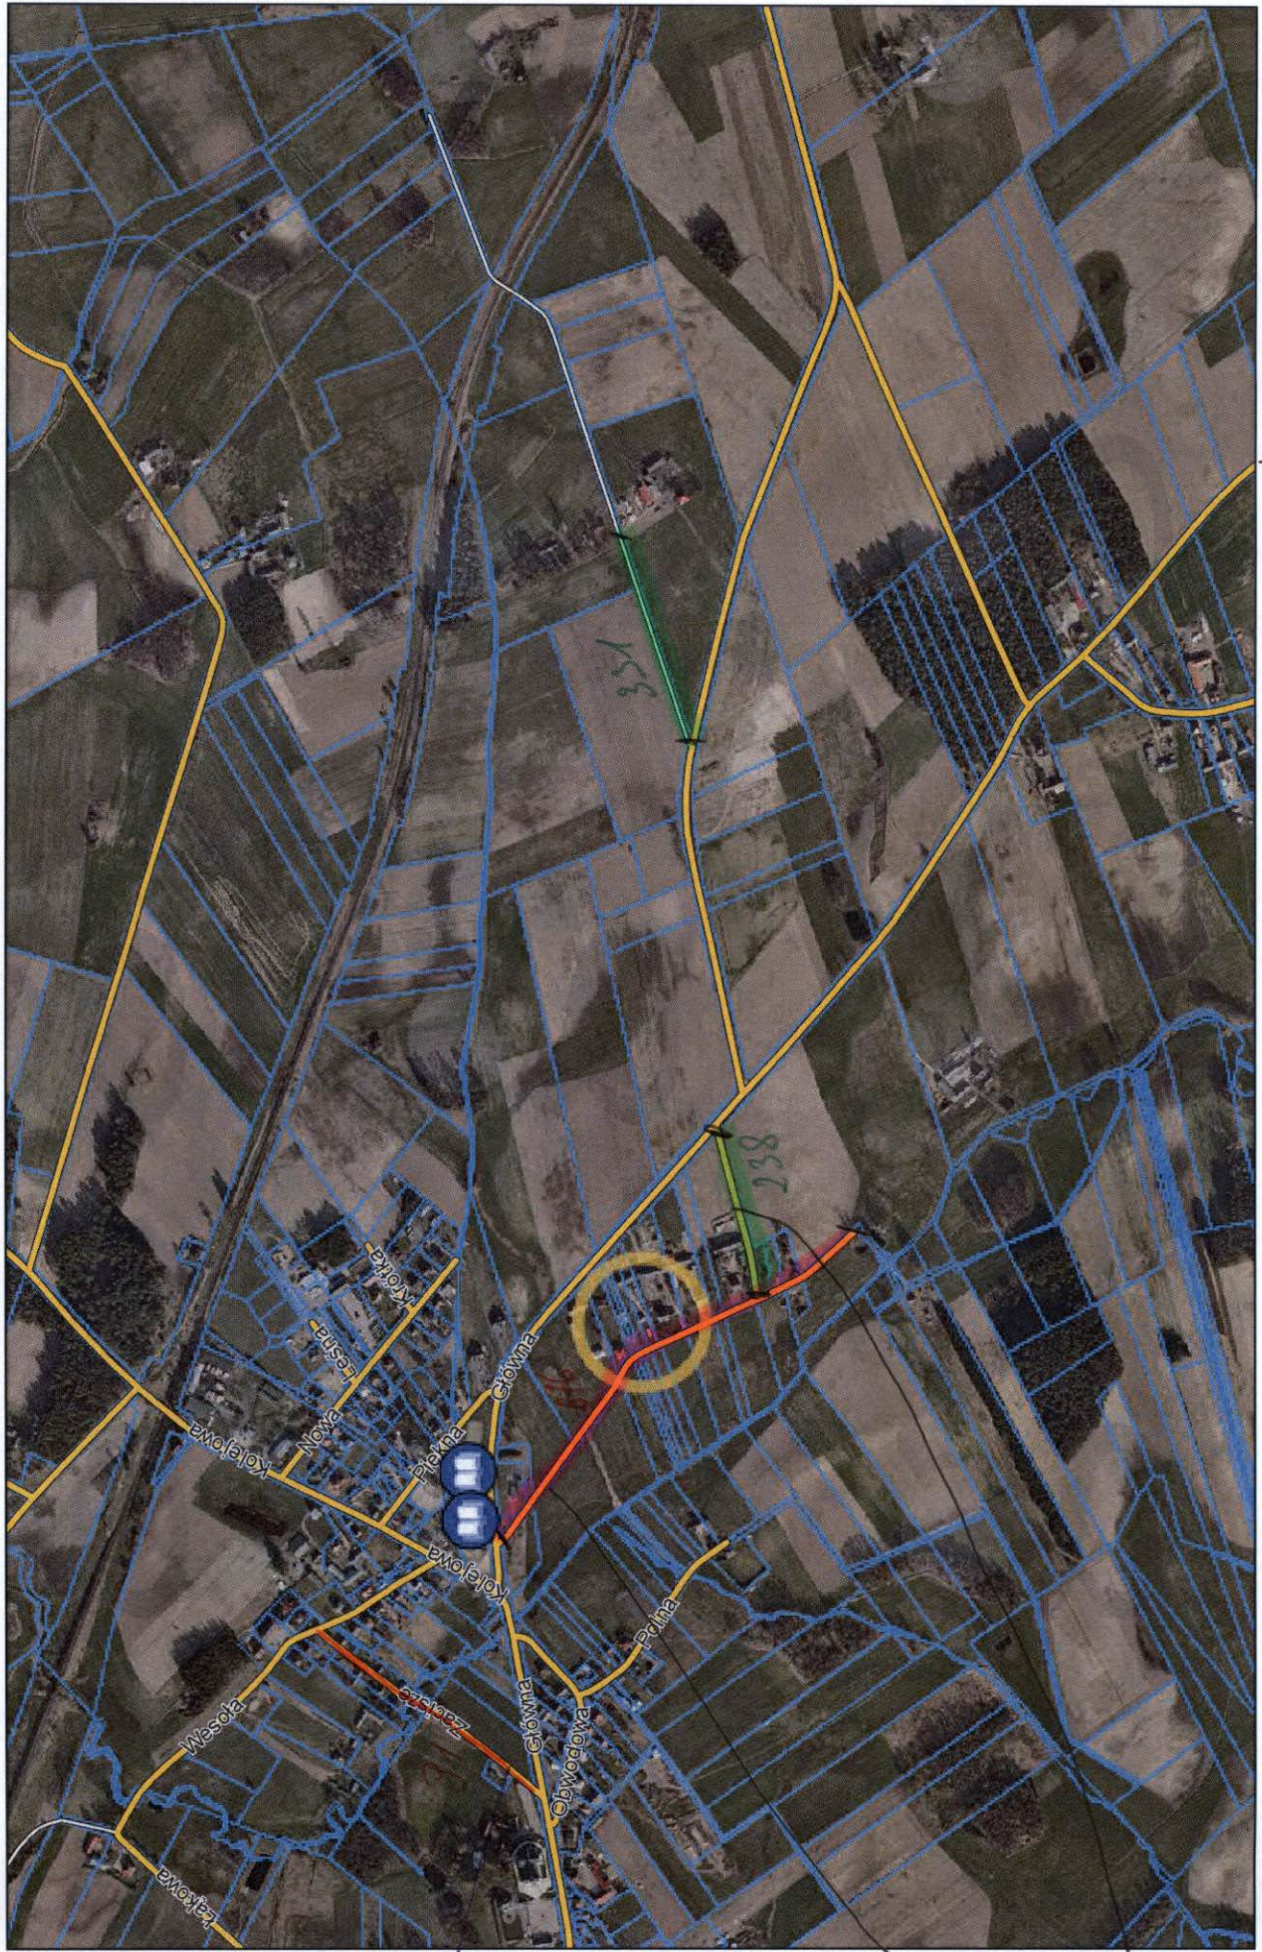

Kulesze Kościelne - System Informacji Przestrzennej

skala 1 : 10000